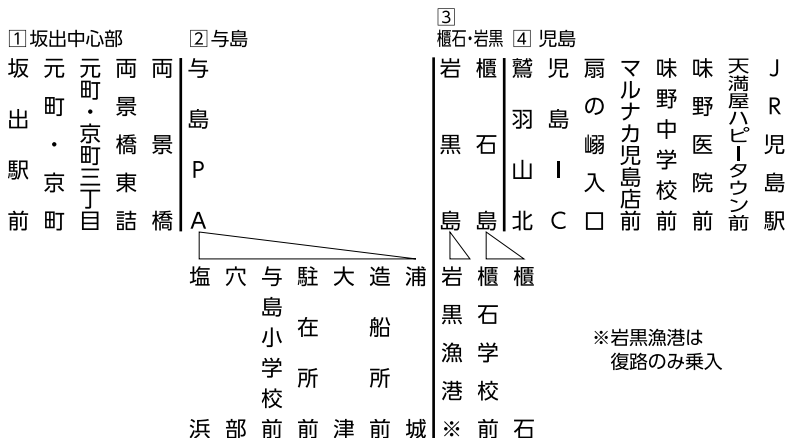

## 瀬戸大橋線

※ゾーン運賃適用