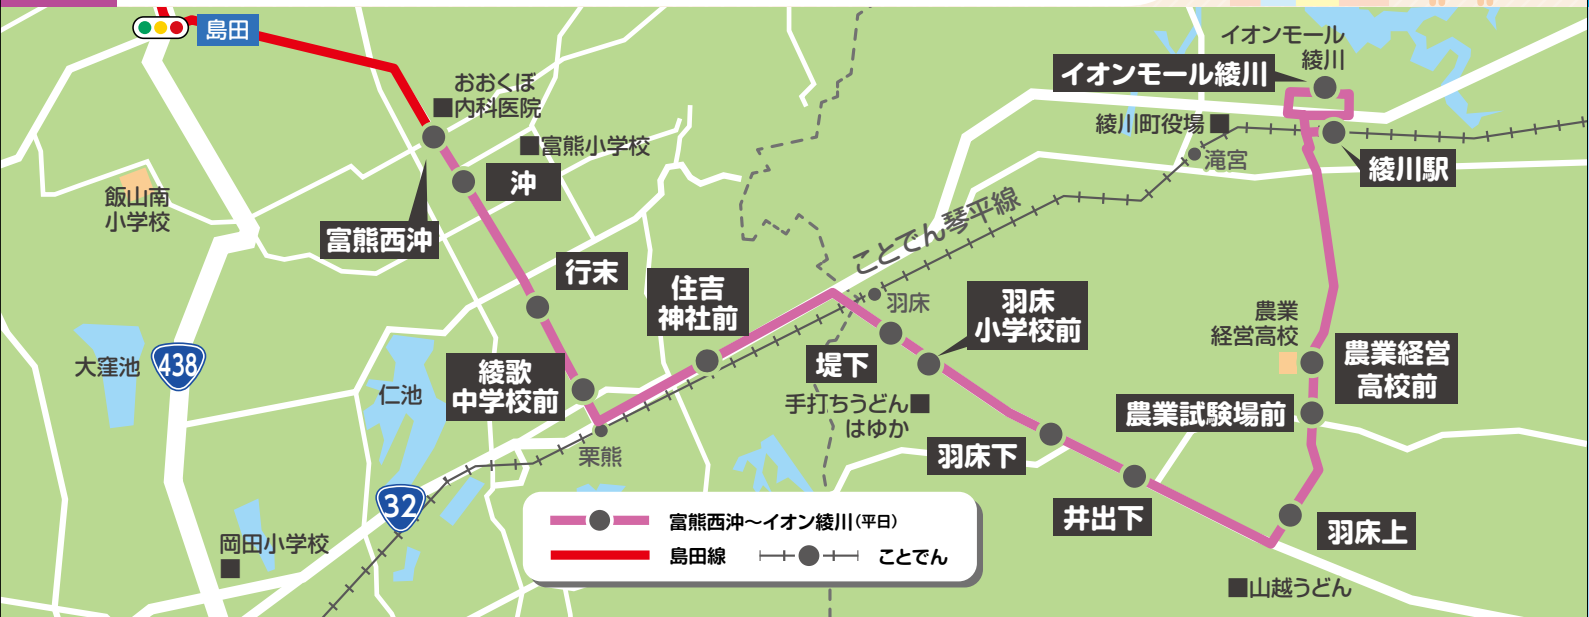

坂出綾川線 時刻表・運賃表

令和5年10月1日 改正

運賃表

回数券をお求めの方は バス車内、琴参バス坂出営業所

定期券をお求めの方は 琴参バス坂出営業所、坂出市観光協会

小人・障がい者・免許返納者は半額です。

詳しくは下記へお問い合わせください。

琴参バス坂出営業所 TEL 0877-46-2213

坂出市観光協会 TEL 0877-35-8428

坂出綾川線ゾーン運賃

乗車	降車	①坂出中心部	②川津	③飯山北	④飯山南/綾歌北	⑤綾歌南/綾川
①坂出中心部		200	300	400	500	600
②川津		300	200	300	400	500
③飯山北		400	300	200	300	400
④飯山南/綾歌北		500	400	300	200	300
⑤綾歌南/綾川		600	500	400	300	200

ゾーン別停留所区間

エリア	停留所区間
①坂出中心部	坂出営業所～西山
②川津	山正電化前～川津
③飯山北	三の池～島田
④飯山南/綾歌北	岡下所～富熊西沖
⑤綾歌南/綾川	沖～イオンモール綾川

下り時刻表

全便:日曜・祝日及び年末年始(12/31~1/3)連休

停留所	1	2	3	4	5	6
富熊西沖	7:55	9:40	13:25	16:05	18:05	19:05
沖	8:00	9:45	13:30	16:10	18:15	19:05
行末	8:01	9:46	13:31	16:11	18:16	19:06
綾歌中学校前	8:02	9:47	13:32	16:12	18:17	19:07
住吉神社前	8:06	9:51	13:36	16:16	18:21	19:11
堤下	8:08	9:53	13:38	16:18	18:23	19:13
羽床小学校前	8:08	9:53	13:38	16:18	18:23	19:13
羽床下	8:09	9:54	13:39	16:19	18:24	19:14
井手下	8:11	9:56	13:41	16:21	18:26	19:16
羽床上	8:13	9:58	13:43	16:23	18:28	19:18
農業試験場前	8:14	9:59	13:44	16:24	18:29	19:19
農業経営高校前	8:15	10:00	13:45	16:25	18:30	19:20
綾川駅	8:18	10:03	13:48	16:28	18:33	19:23
イオンモール綾川	8:23	10:08	13:53	16:33	18:38	19:28

上り時刻表

全便:日曜・祝日及び年末年始(12/31~1/3)連休

停留所	1	2	3	4	5	6
イオンモール綾川	—	—	9:16	13:01	15:41	17:41
綾川駅	6:34	7:34	9:20	13:05	15:45	17:45
農業経営高校前	6:37	7:37	9:23	13:08	15:48	17:48
農業試験場前	6:38	7:38	9:24	13:09	15:49	17:49
羽床上	6:39	7:39	9:25	13:10	15:50	17:50
井手下	6:41	7:41	9:27	13:12	15:52	17:52
羽床下	6:42	7:42	9:28	13:13	15:53	17:53
羽床小学校前	6:43	7:43	9:29	13:14	15:54	17:54
堤下	6:43	7:43	9:29	13:14	15:54	17:54
住吉神社前	6:46	7:46	9:32	13:17	15:57	17:57
綾歌中学校前	6:48	7:48	9:34	13:19	15:59	17:59
行末	6:48	7:48	9:34	13:19	15:59	17:59
沖	6:49	7:49	9:35	13:20	16:00	18:00
富熊西沖	6:53	7:53	9:39	13:24	16:04	18:04
	6:54	8:05	9:46	13:35	16:11	18:15

※平日運行の(下り)(上り)ともに、富熊西沖にて乗り換えとなりますのでご注意ください。(ただし、(下り)の第6便は乗り換えがございません。)
※交通事情により多少遅れる場合がございますので予めご了承ください。