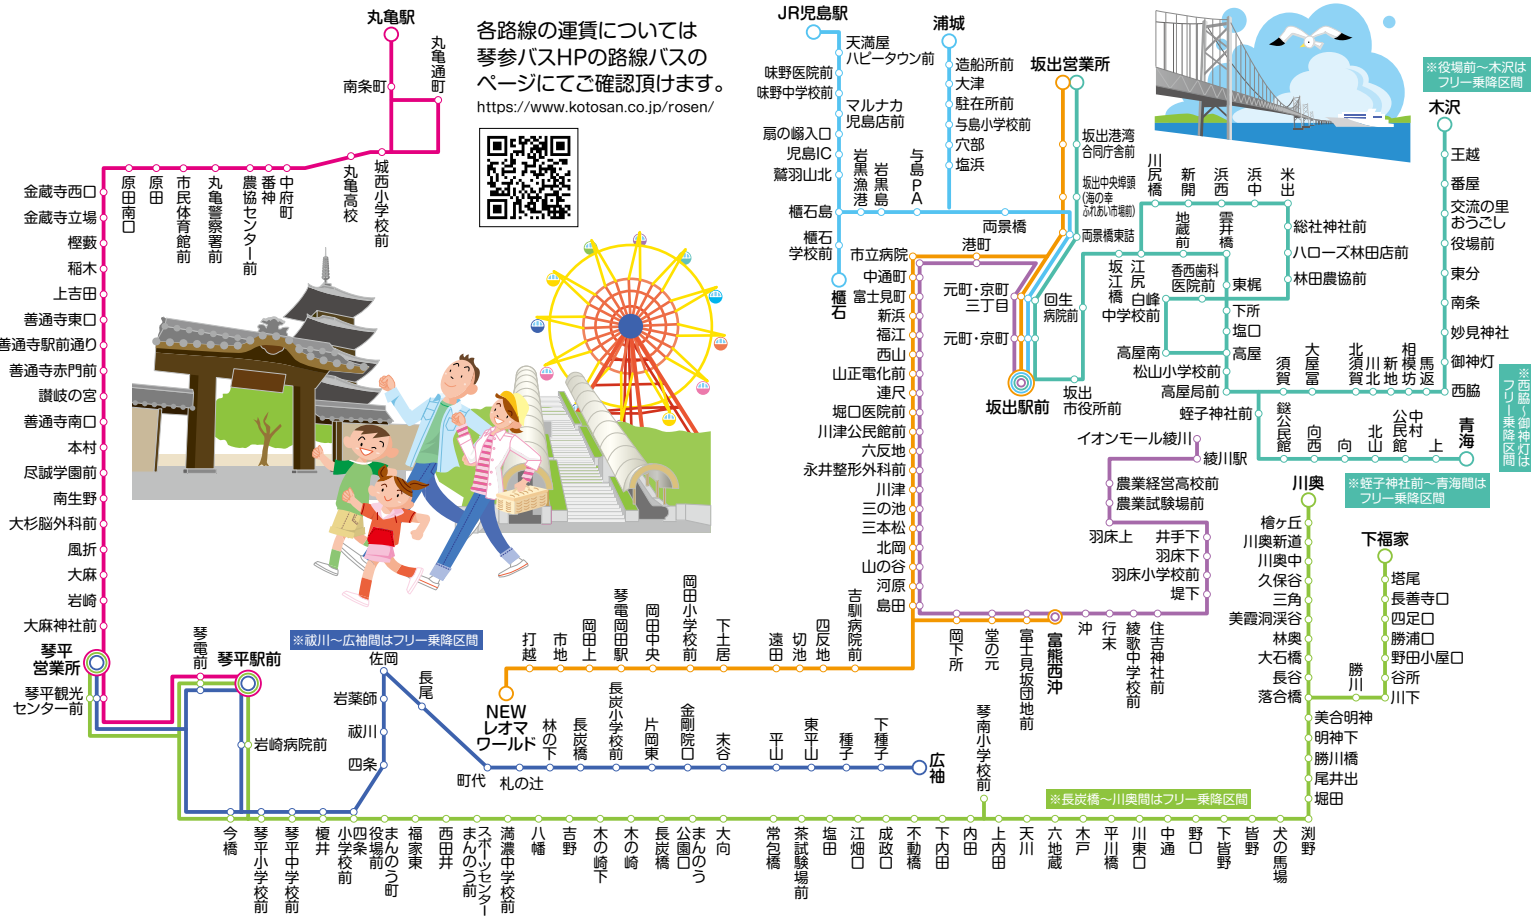

一般路線図

ご案内

路線一覧(インデックス)

- ◆ 琴平線 P.5~8
- ◆ 美合線 P.5~8
- ◆ 炭所線 P.9
- ◆ 瀬戸大橋線 P.10
- ◆ 島田・岡田線 P.11~12
- ◆ 坂出綾川線 P.13~14
- ◆ 王越線 P.15~16
- ◆ 瀬居線 P.17~18

丸亀駅～丸亀通町～善通寺赤門前～尽誠学園前～琴平駅前
 琴平営業所～琴平駅前～内田～落合橋(～美霞洞渓谷～川奥)～下福家
 琴平営業所～琴平駅前～長尾～長炭橋～広袖
 坂出駅前～両景橋～与島PA～岩黒島(～岩黒漁港)～樫石～児島IC～天満屋ハピータウン前～JR児島駅
 坂出営業所～坂出駅前～島田(～富熊西沖)～琴電岡田駅～打越～NEWレオマワールド
 坂出駅前～島田～富熊西沖～羽床上～綾川駅～イオンモール綾川
 坂出営業所～坂出駅前～江尻(～米出～青海)～王越～木沢
 坂出駅前～東山魁夷せとうち美術館～瀬居町竹浦(路線図は17ページ参照)

各路線の運賃については
 琴参バスHPの路線バスの
 ページにてご確認頂けます。
<https://www.kotosan.co.jp/rosen/>

丸亀コミュニティバス 路線図

ご案内

乗換券を発行できる停留所

丸亀 コミュニティバス

運賃／大人200円

※小人、障がい者(身体・療育・精神)、
運転免許返納者は100円

★キャッシュレス決済は
PayPayのご利用が
可能です。

路線一覧(インデックス)

①② 丸亀垂水線・・・P.27～28

右回り…
起点・丸亀港～終点・丸亀港間は全区間循環です。
左回り…
起点・丸亀港～終点・丸亀港間は全区間循環です。

③④ 丸亀西線・・・P.29～30

城西高校方面…労災病院～城西高校前～善通寺IC
バスターミナル～城西高校前～労災病院
塩屋橋方面…労災病院～塩屋橋～善通寺ICバ
スターミナル～塩屋橋～労災病院

⑤⑥ 丸亀東線・・・P.31～32

⑦⑧ レオマ宇多津線

※向山交差点～砂子～湯舟道間は
フリー乗降区間