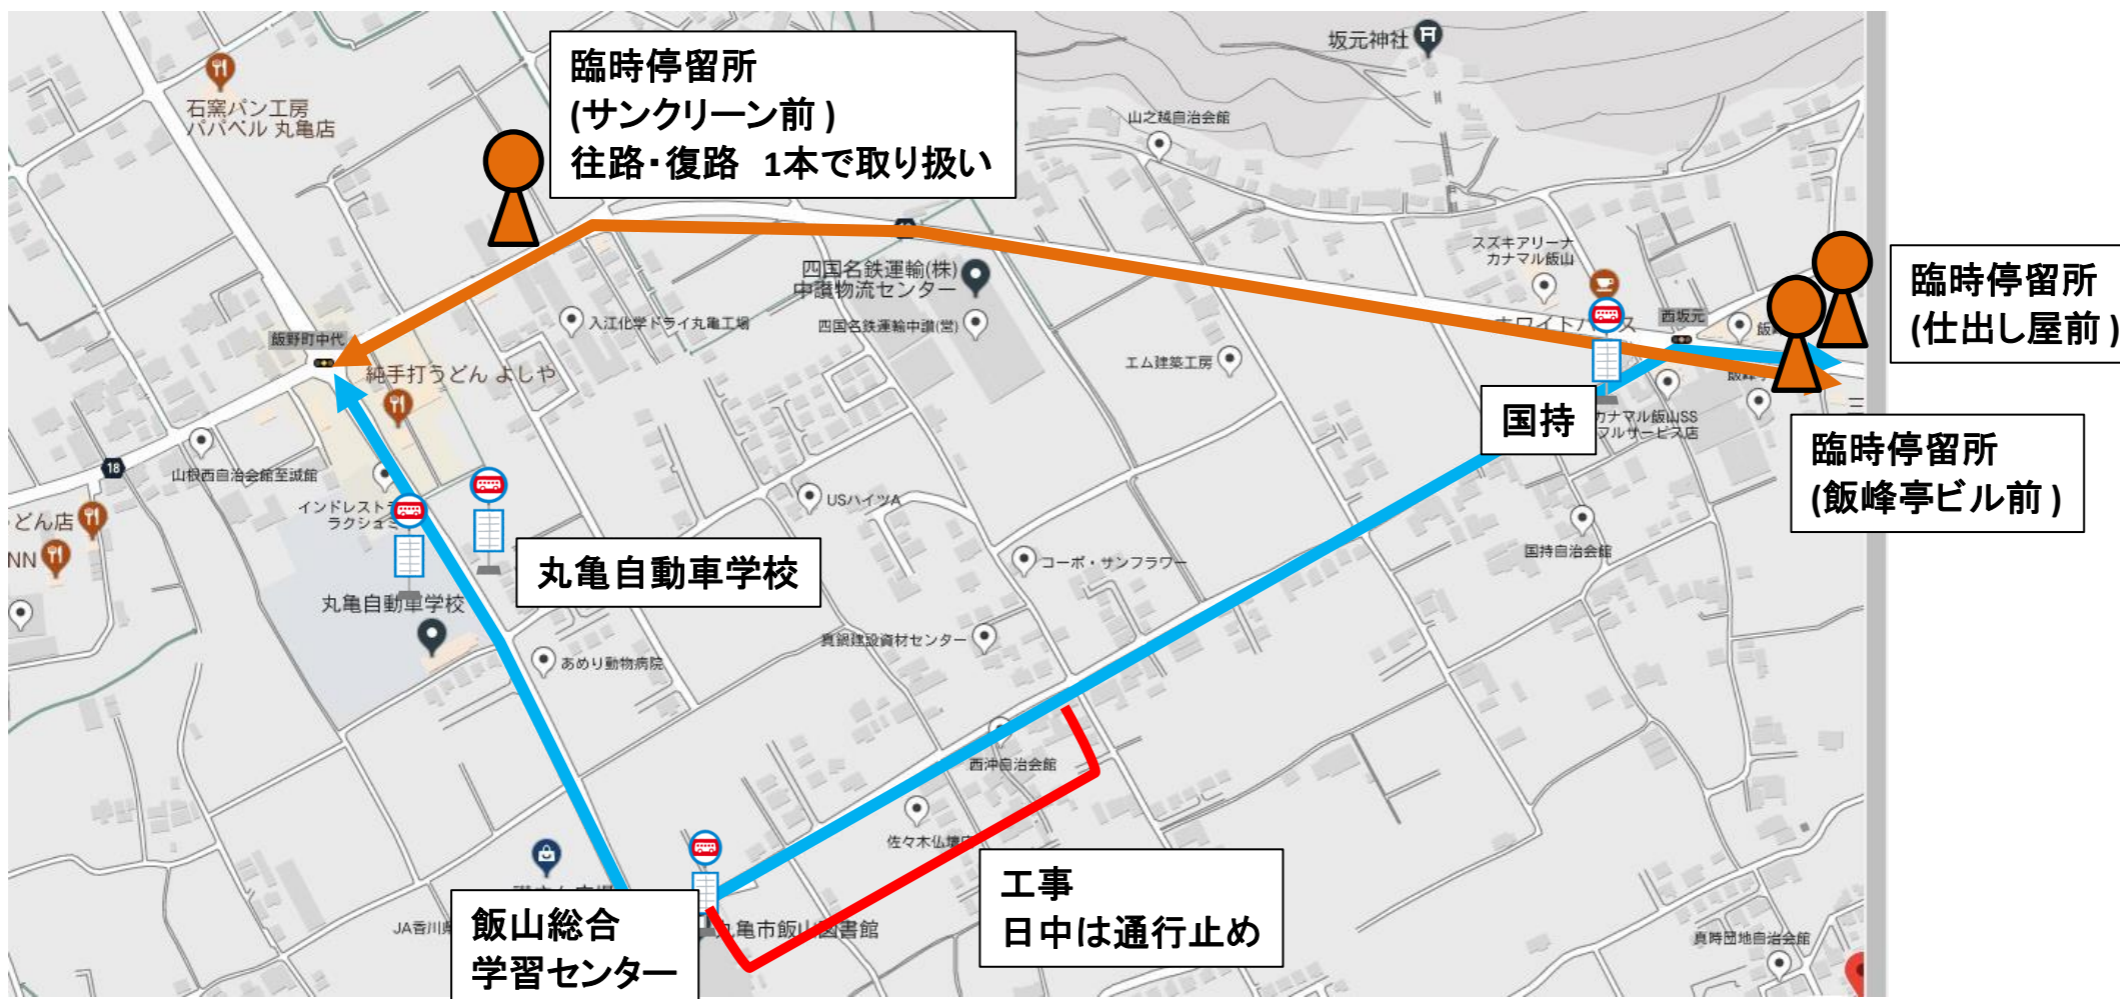

平日の日中の便について迂回運行のお知らせ

時期: 3月21日(木)~6月20日(木)

時間帯: 平日月曜~土曜日・祝日 **終日迂回**

以下の便は通常ルートです。

日曜日の全便

日曜日の全便

平日 月曜日~土曜日・祝日
終日迂回

迂回ルート運行時の臨時停留所の場所