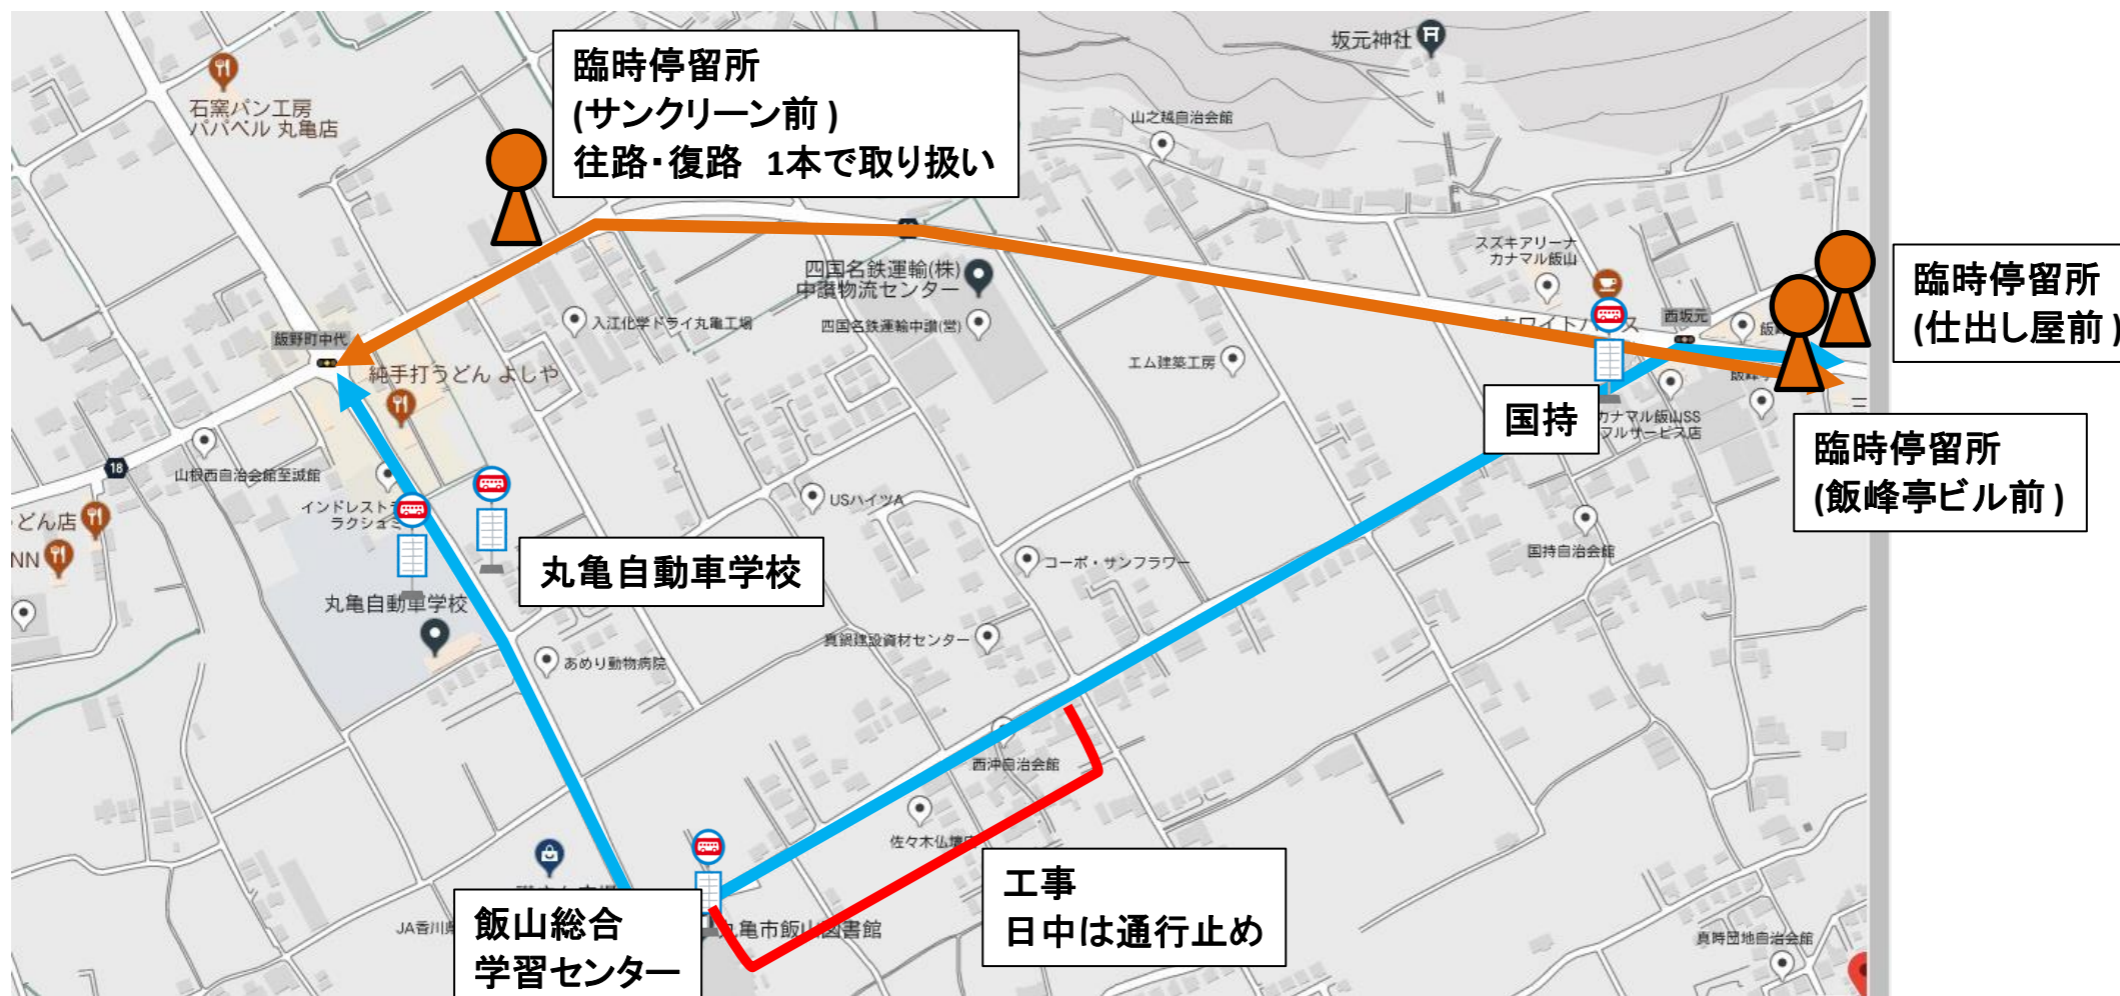

平日の日中の便について迂回運行のお知らせ

時期: 3月21日(木)~6月10日(月)

時間帯: 平日月曜~土曜日・祝日 **終日迂回**

以下の便は通常ルートです。

日曜日の全便

日曜日の全便

平日 月曜日~土曜日・祝日
終日迂回

迂回ルート運行時の臨時停留所の場所