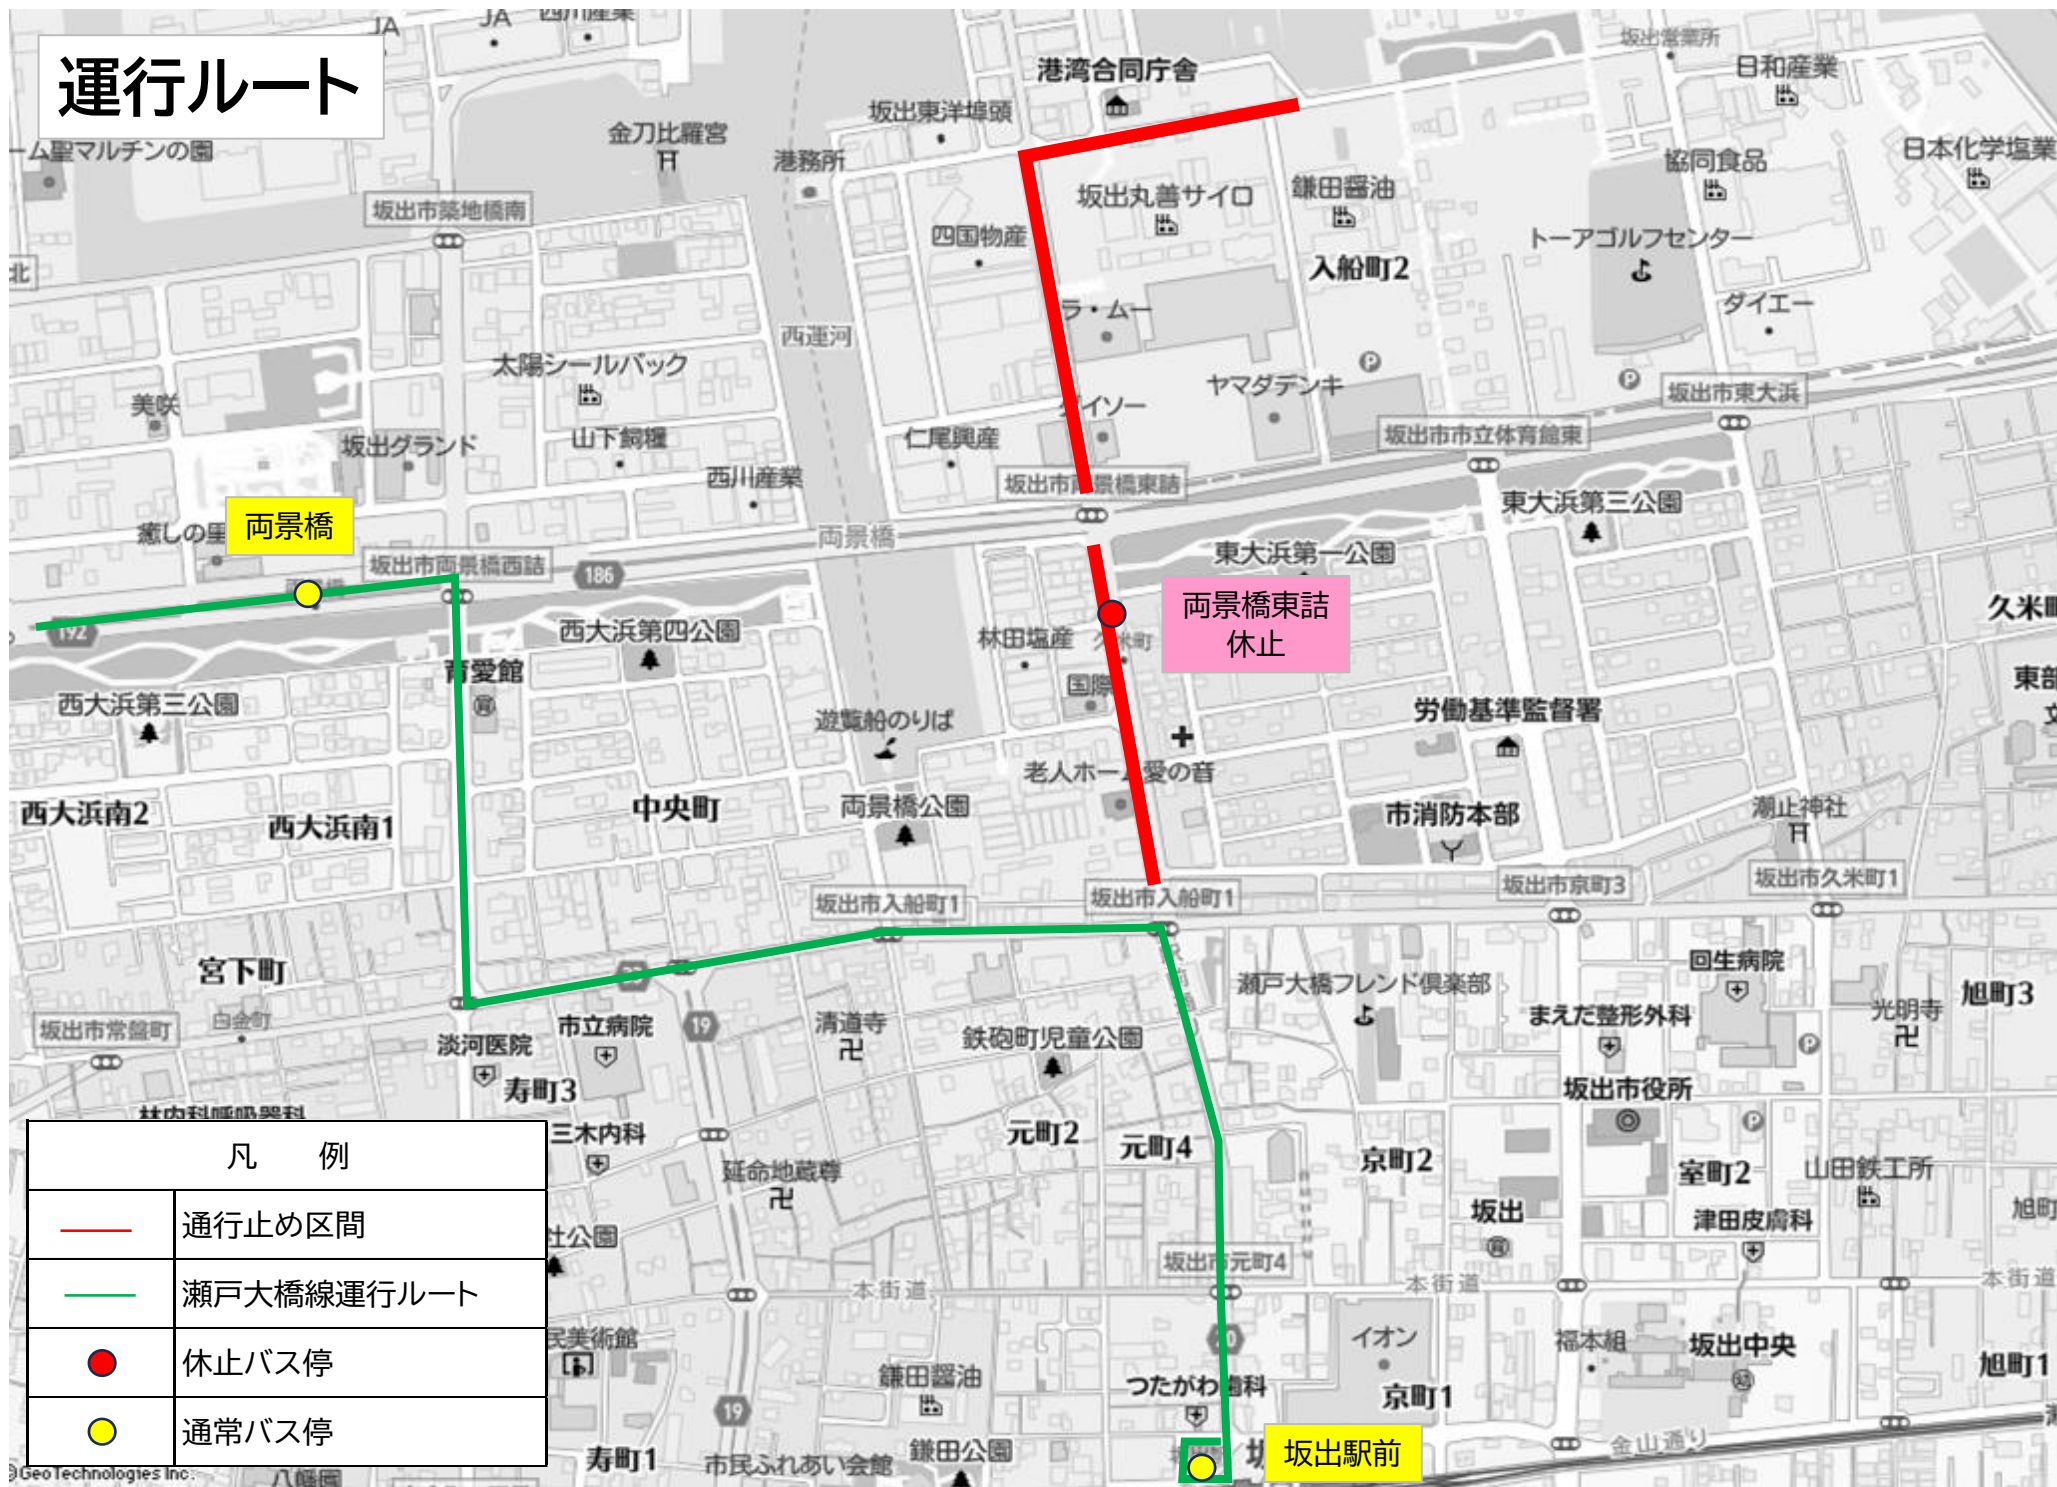

運行ルート

凡 例	
	通行止め区間
	瀬戸大橋線運行ルート
	休止バス停
	通常バス停