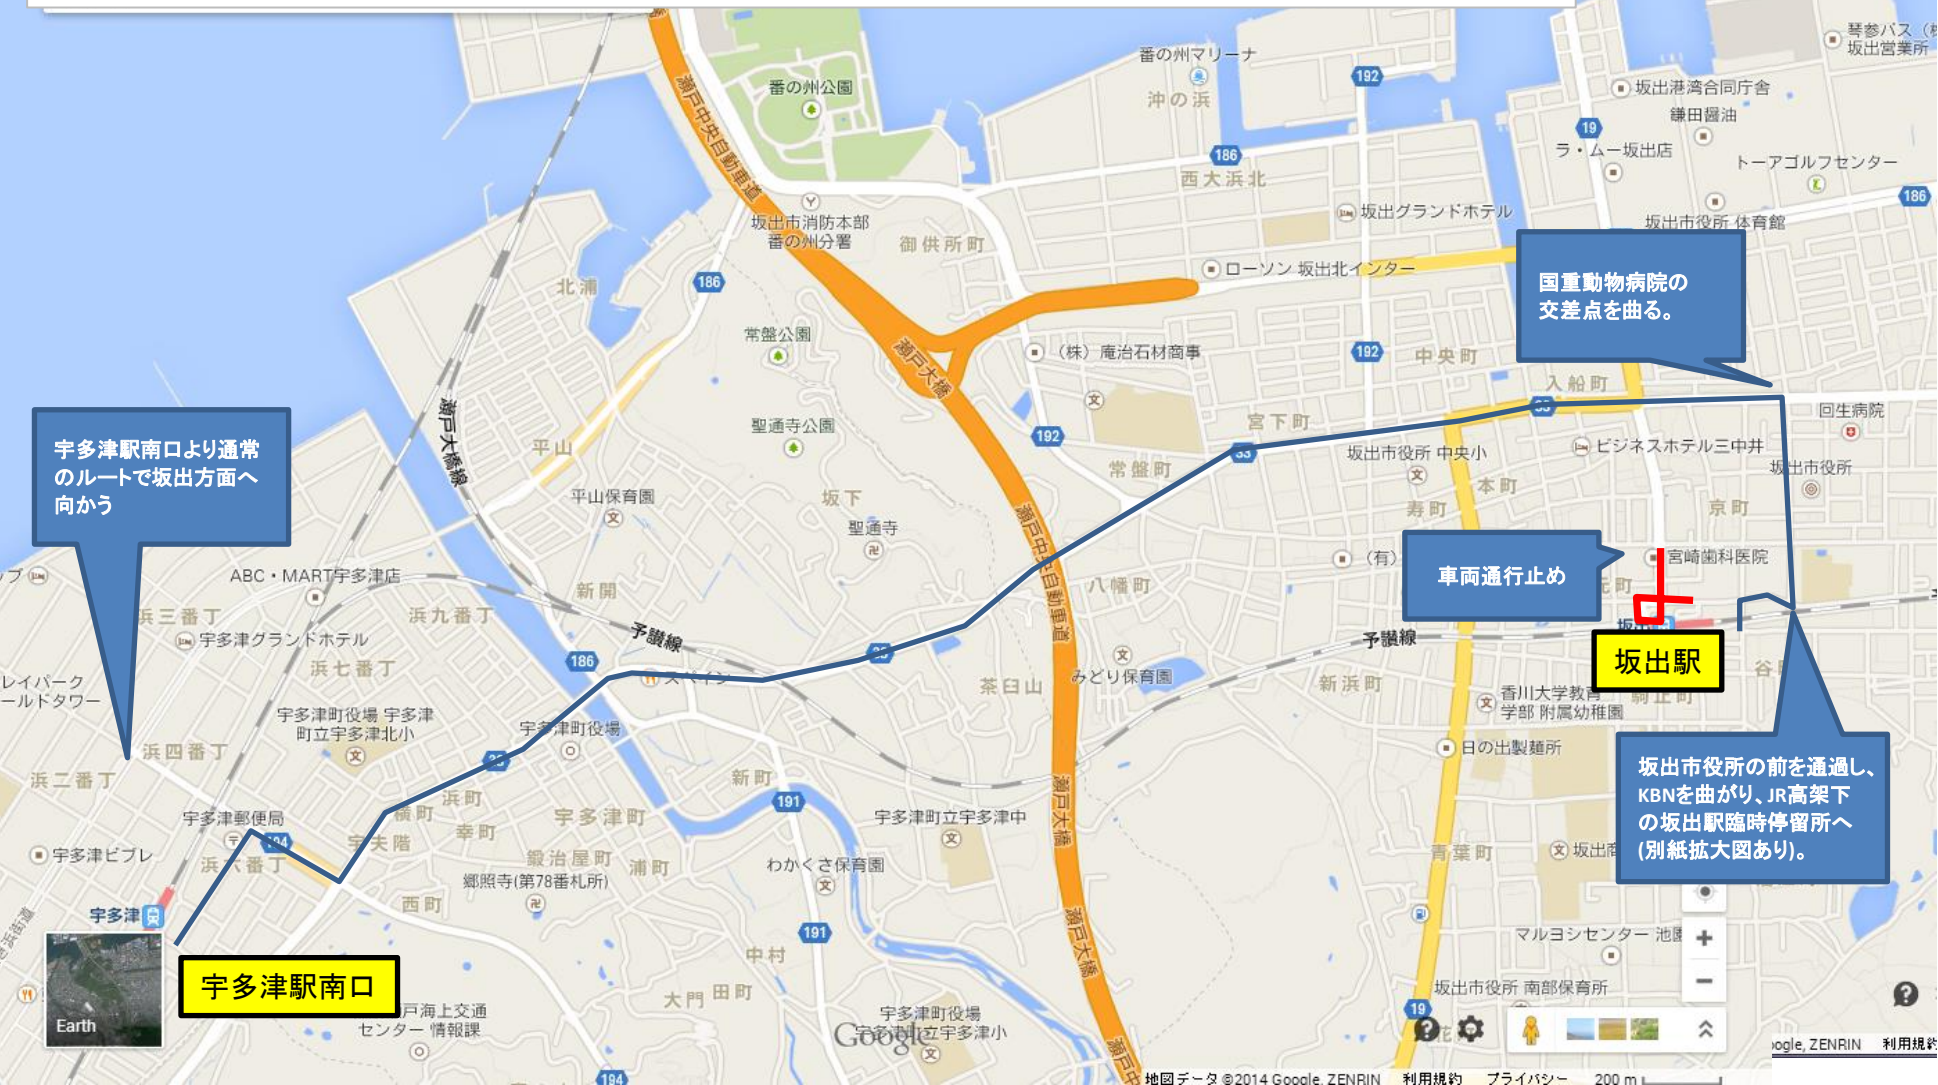

丸亀・坂出空港リムジンバス 交通規制時間帯運行・回送ルート

8月6日(土) 16:30~21:00

宇多津駅南口より通常のルートで坂出方面へ向かう

国重動物病院の交差点を曲る。

車両通行止め

坂出駅

坂出市役所の前を通過し、KBNを曲がり、JR高架下の坂出駅臨時停留所へ (別紙拡大図あり)。

宇多津駅南口

丸亀・坂出空港リムジンバス 交通規制時間帯運行・回送ルート

8月6日(土) 16:30~21:00