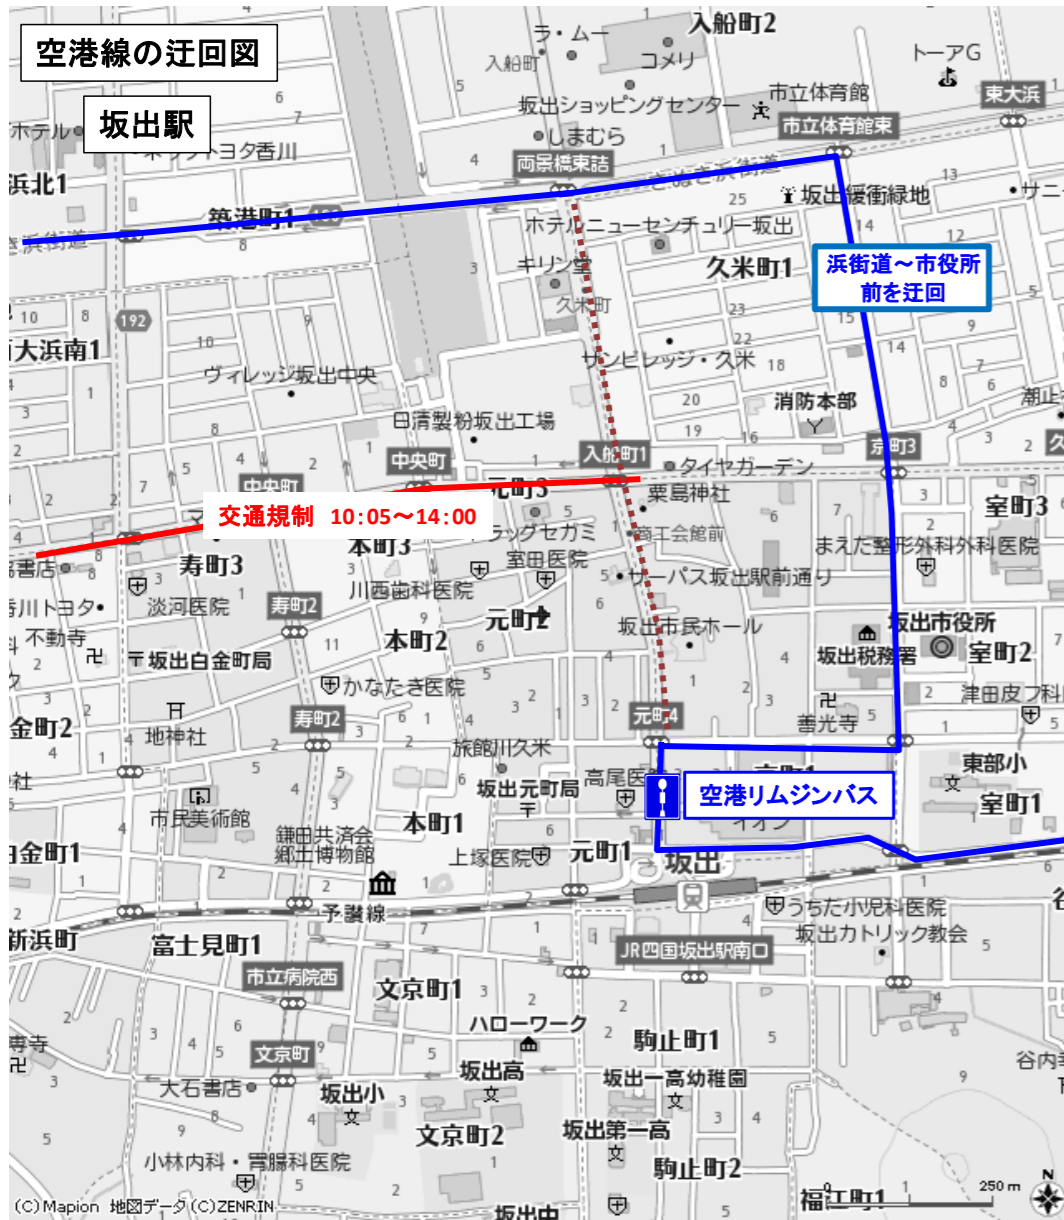

丸亀・坂出・空港リムジンバス迂回図・迂回時間

迂回便

(高松空港行き)

丸亀駅発11:20 (丸亀駅～坂出駅間)

丸亀駅発13:30 (丸亀駅～坂出駅間)

オークラホテル丸亀行き

高松空港発9:00 (坂出駅～丸亀駅間)

高松空港発9:45 (坂出駅～丸亀駅間)

高松空港発11:20 (坂出駅～丸亀駅間)

※丸亀駅バス停留所については、丸亀駅内郵便局南側で乗車対応

※丸亀駅バス停留所については、丸亀駅内郵便局南側で乗車対応

※丸亀駅バス停留所については、丸亀駅交番付近で降車対応

※丸亀駅バス停留所については、丸亀駅交番付近で降車対応

※丸亀駅バス停留所については、丸亀駅交番付近で降車対応

臨時停留所寄り発車
丸亀駅発11:20
丸亀駅発13:30

上記の2便については、
通常のバス停は
休止します。

南条町のバス停は
休止します。

交通規制 10:05～14:00

凡例
高松空港行き
オークラホテル行き