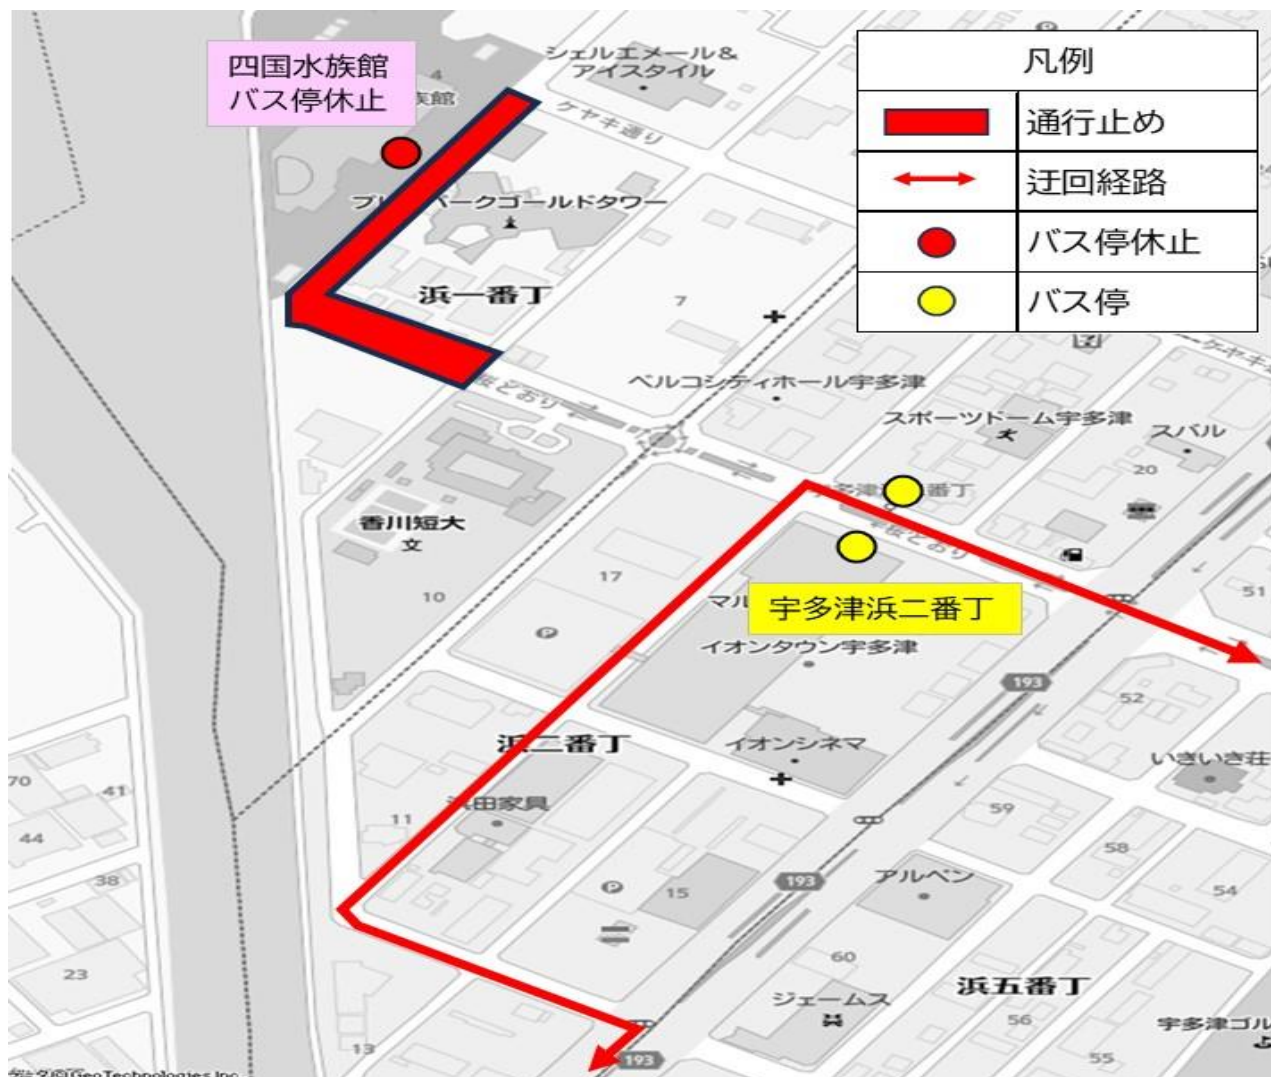

バス停休止と迂回運行のお知らせ

11月11日(土) 終日休止

11月12日(日) 終日休止

対象路線：レオマ宇多津線・丸亀東線

休止バス停：四国水族館

迂回便：レオマ宇多津線・丸亀東線 全便 (終日)

迂回事由：宇多津秋の大収穫祭のため

ご迷惑をおかけしますが、よろしくお願い致します。