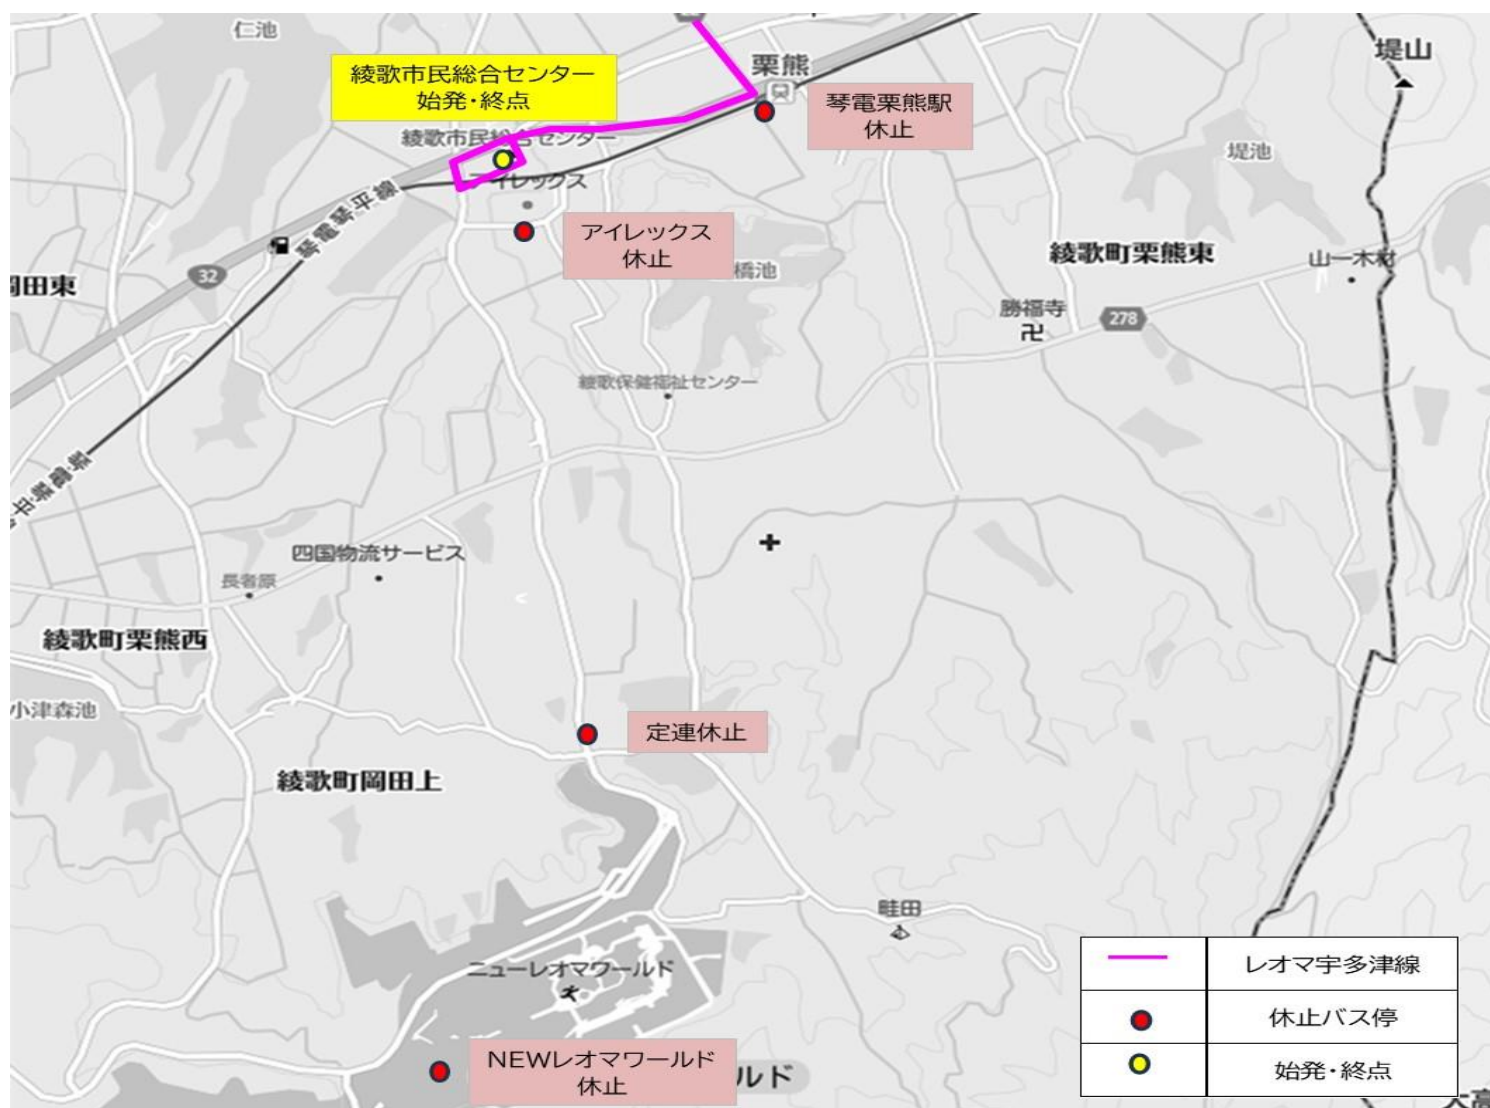

# バス停休止と迂回運行のお知らせ

日時:8月26日(土)

対象路線:レオマ宇多津線

休止バス停:【琴電栗熊駅】【アイレックス】【定連】  
【NEWレオマワールド】

迂回便:レオマ宇多津線 宇多津駅発 16:00 18:00  
NEWレオマ発 17:40

迂回事由:まるがめ娑婆羅花火ファンタジアinレオマのため  
上記期間の間、**綾歌市民総合センター**を始発・終点とし迂回運行を  
行います。ご迷惑をお掛けしますがよろしくお願いいたします。