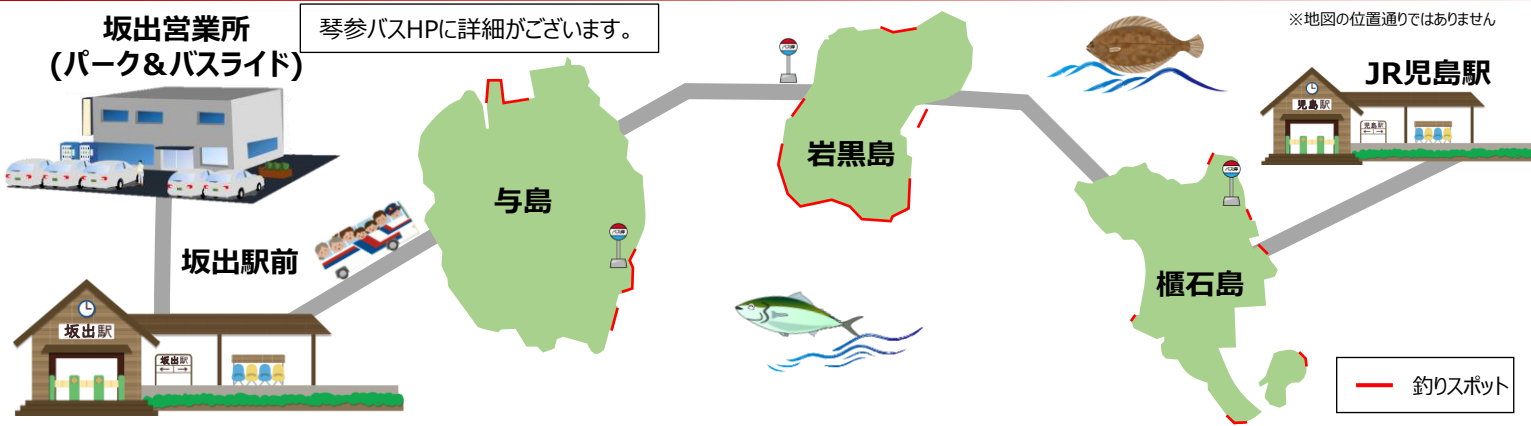

# 香川編

(写真はイメージです)

パーク&バスライド  
実施期間  
4月29日(土)~  
11月30日(木)

通常マイカーでは入れない島の中で釣りをお楽しみください。  
琴参バス(株)坂出営業所を「駐車場・バス乗り場」としてご利用いただけます。  
\*約10台駐車できますので、ご希望の方は坂出営業所まで電話予約をお願い致します。

## 運行ルート

## モデルコース

### 【Proコース】(3時間フィッシング)

|         |      |        |       |         |
|---------|------|--------|-------|---------|
| 坂出営業所   | 坂出駅前 | 与島(浦城) | 岩黒島   | 櫃石島(櫃石) |
| 5:18    | 5:25 | 5:51   | 6:02  | 6:10    |
| 櫃石島(櫃石) | 岩黒島  | 与島(浦城) | 坂出駅前  | 坂出営業所   |
| 9:39    | 9:46 | 9:57   | 10:30 | 10:37   |