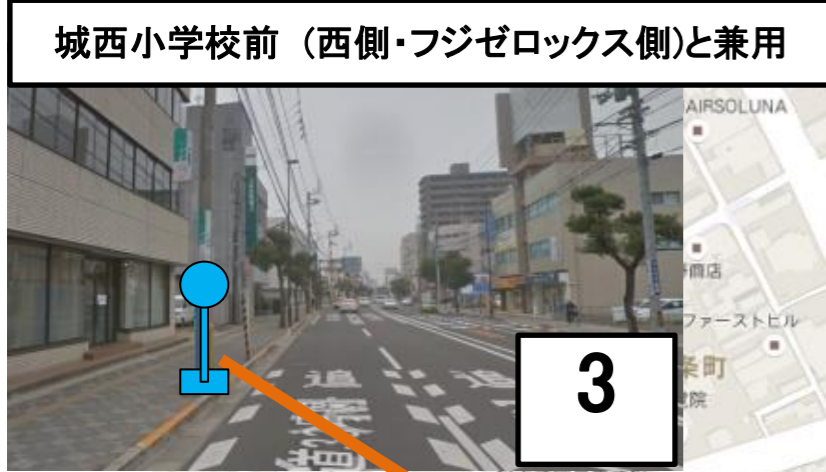

# 丸亀お城祭り開催に伴う「丸亀通町」・「丸亀城前」臨時バス停留所のご案内

**通行止め区間**

**丸亀城**

- 《バス停留所別先行先案内》
- 1** 愛媛銀行前臨時バス停留所
    - 丸亀垂水線 (右回り)
    - 丸亀東線 (三谷団地行)
    - 丸亀西線 (労災病院止め)
    - レオマ宇多津線 (宇多津駅北口行)
    - 綾歌宇多津線 (宇多津駅南口行)
  - 2** 「丸亀通町」バス停留所④のりば
    - 丸亀垂水線 (左回り) 丸亀港止め
    - 丸亀東線 (宇多津駅行)
    - 丸亀西線 (城西高校方面・塩屋橋方面)
    - レオマ宇多津線 (レオマ行)
    - 綾歌宇多津線 (綾歌・湯舟道行)
  - 3** 「城西小学校前」バス停留所 (フジゼロックス側)
    - 丸亀垂水線 (右回り) 丸亀港止め
  - 4** 「城西小学校前」バス停留所 (学校側)
    - 丸亀垂水線 (左回り)