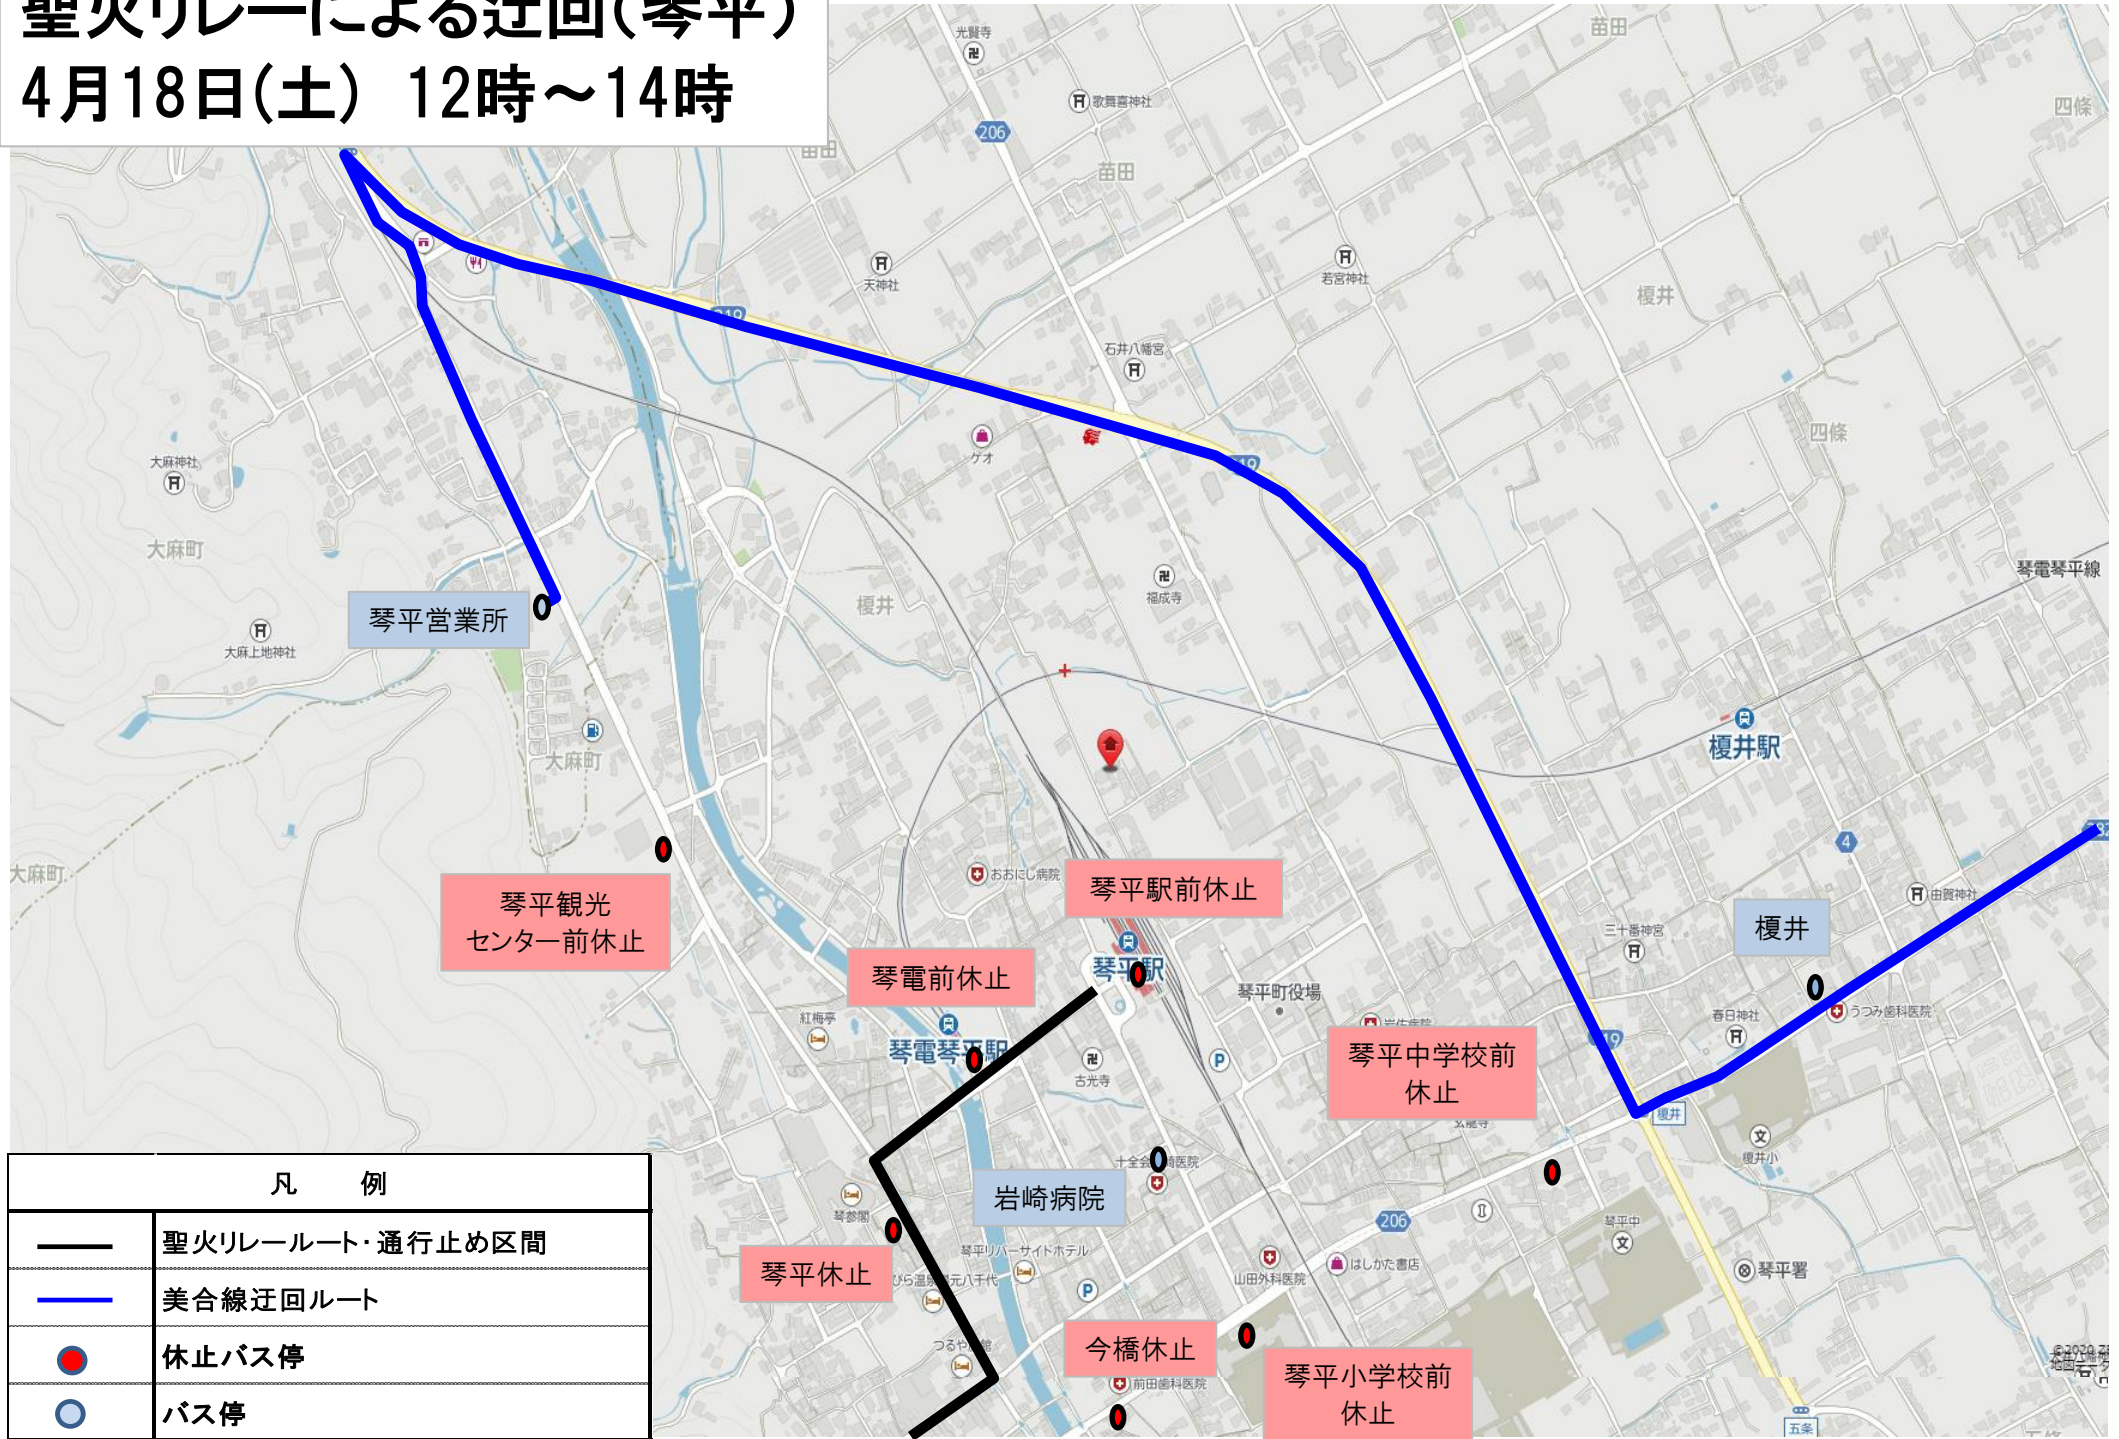

4月18日 聖火リレーによる迂回時間帯(琴平・まんのう町)

路線名	始発場所	始発時間	内容
美合線(下) 琴平営業所発三角行	琴平 営業所	9:57	一部迂回運行 四条小学校前～八幡間
美合線(上) 三角発琴平営業所行	三角	11:03	一部迂回運行 四条小学校前～八幡間 琴平中学校前～琴平観光センター前間

休止バス停	休止時間	
	三角行	営業所行
八幡	10:11	11:35
満濃中学校前	10:10	11:36
スポーツセンターまんのう前	10:10	11:36
西田井	10:09	11:37
福家東	10:08	11:38
まんのう町役場前	10:07	11:39
四条小学校前	10:06	11:40
琴平中学校前		11:43
琴平小学校前		11:44
今橋		11:44
琴平		11:45
琴電前		11:46
琴平駅前		11:47
琴平観光センター前		11:49

☆ 休止バス停・・・ 琴平中学校前・琴平小学校前・今橋・琴平
 琴電前・琴平駅前・琴平観光センター前
 四条小学校前・まんのう町役場前・福家東・西田井
 スポーツセンターまんのう前・満濃中学校前・八幡

聖火リレーによる迂回(琴平)

4月18日(土) 12時~14時

凡 例	
	聖火リレールート・通行止め区間
	美合線迂回ルート
	休止バス停
	バス停