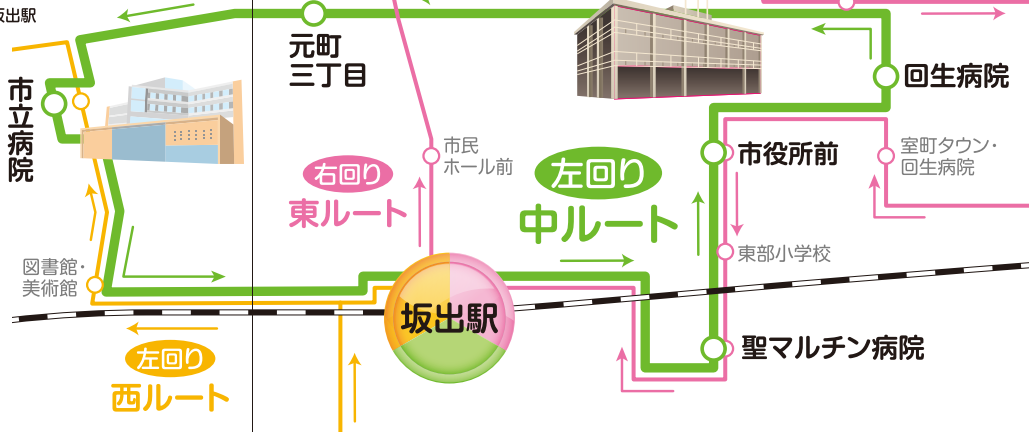

東・西ルートと逆方向に回るので、病院等の往復に便利!!

中ルート 左回り 路線図

午前・午後便

坂出駅→聖マルチン病院→市役所前→回生病院→元町三丁目→市立病院→坂出駅

東ルート 右回り
午前・午後便

西ルート 左回り
午前・午後便

R02.10.01改正

坂出市 循環バス 中ルート 左回り 午前の便

赤字…土・日・祝および12/31~1/3運休

	1便	2便	3便	4便	5便	6便	7便	8便
坂出駅	7:45	8:25	9:05	9:45	10:25	11:05	11:45	12:25
聖マルチン病院	7:48	8:28	9:08	9:48	10:28	11:08	11:48	12:28
市役所前	7:50	8:30	9:10	9:50	10:30	11:10	11:50	12:30
回生病院	7:54	8:34	9:14	9:54	10:34	11:14	11:54	12:34
元町三丁目	7:56	8:36	9:16	9:56	10:36	11:16	11:56	12:36
市立病院	8:02	8:42	9:22	10:02	10:42	11:22	12:02	12:42
坂出駅	8:09	8:49	9:29	10:09	10:49	11:29	12:09	12:49