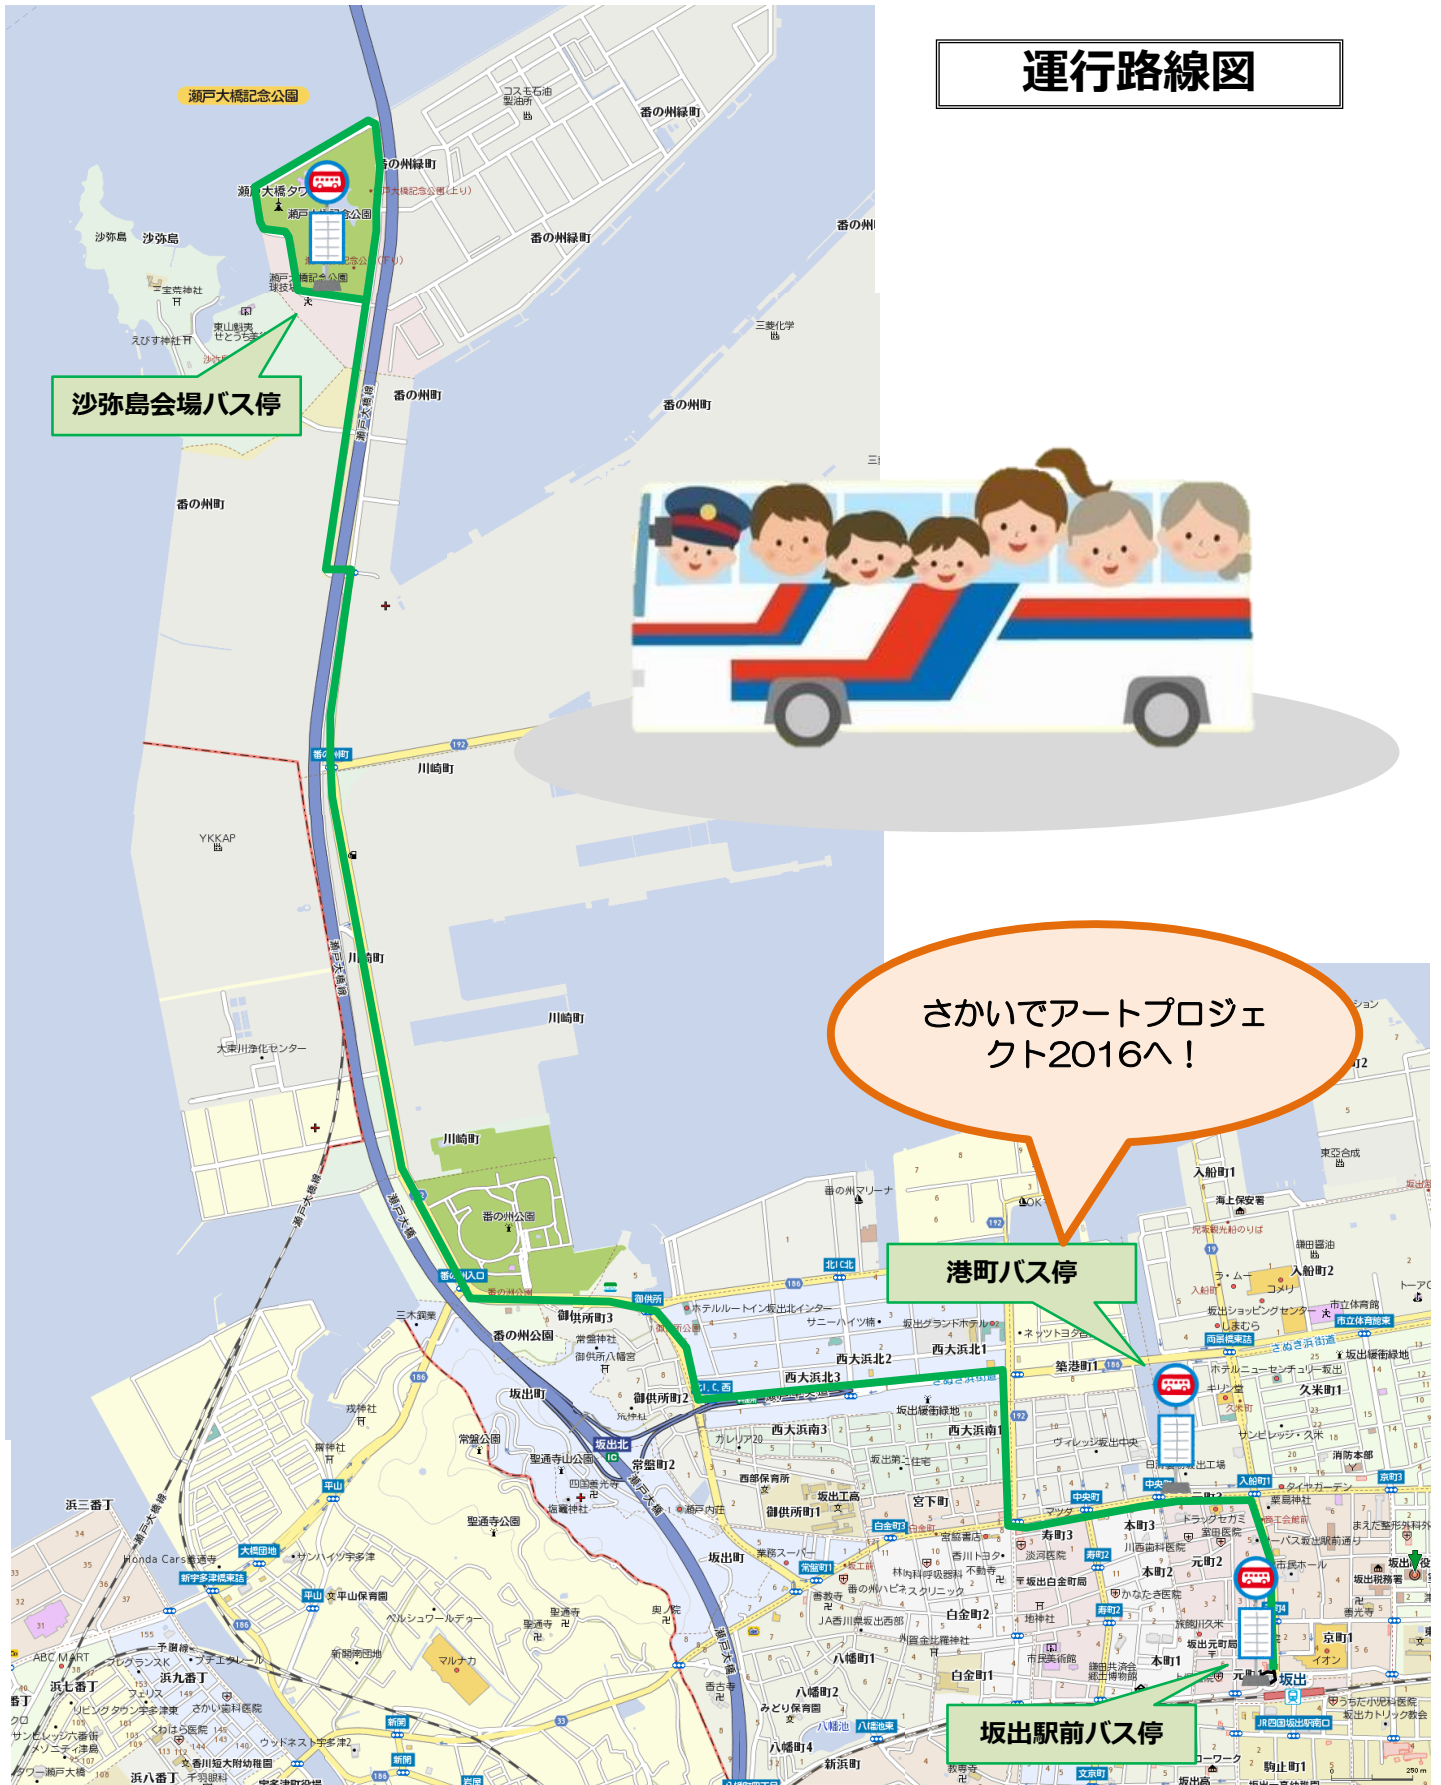

運行路線図

沙弥島会場バス停

さかいでアートプロジェクト2016へ!

港町バス停

坂出駅前バス停