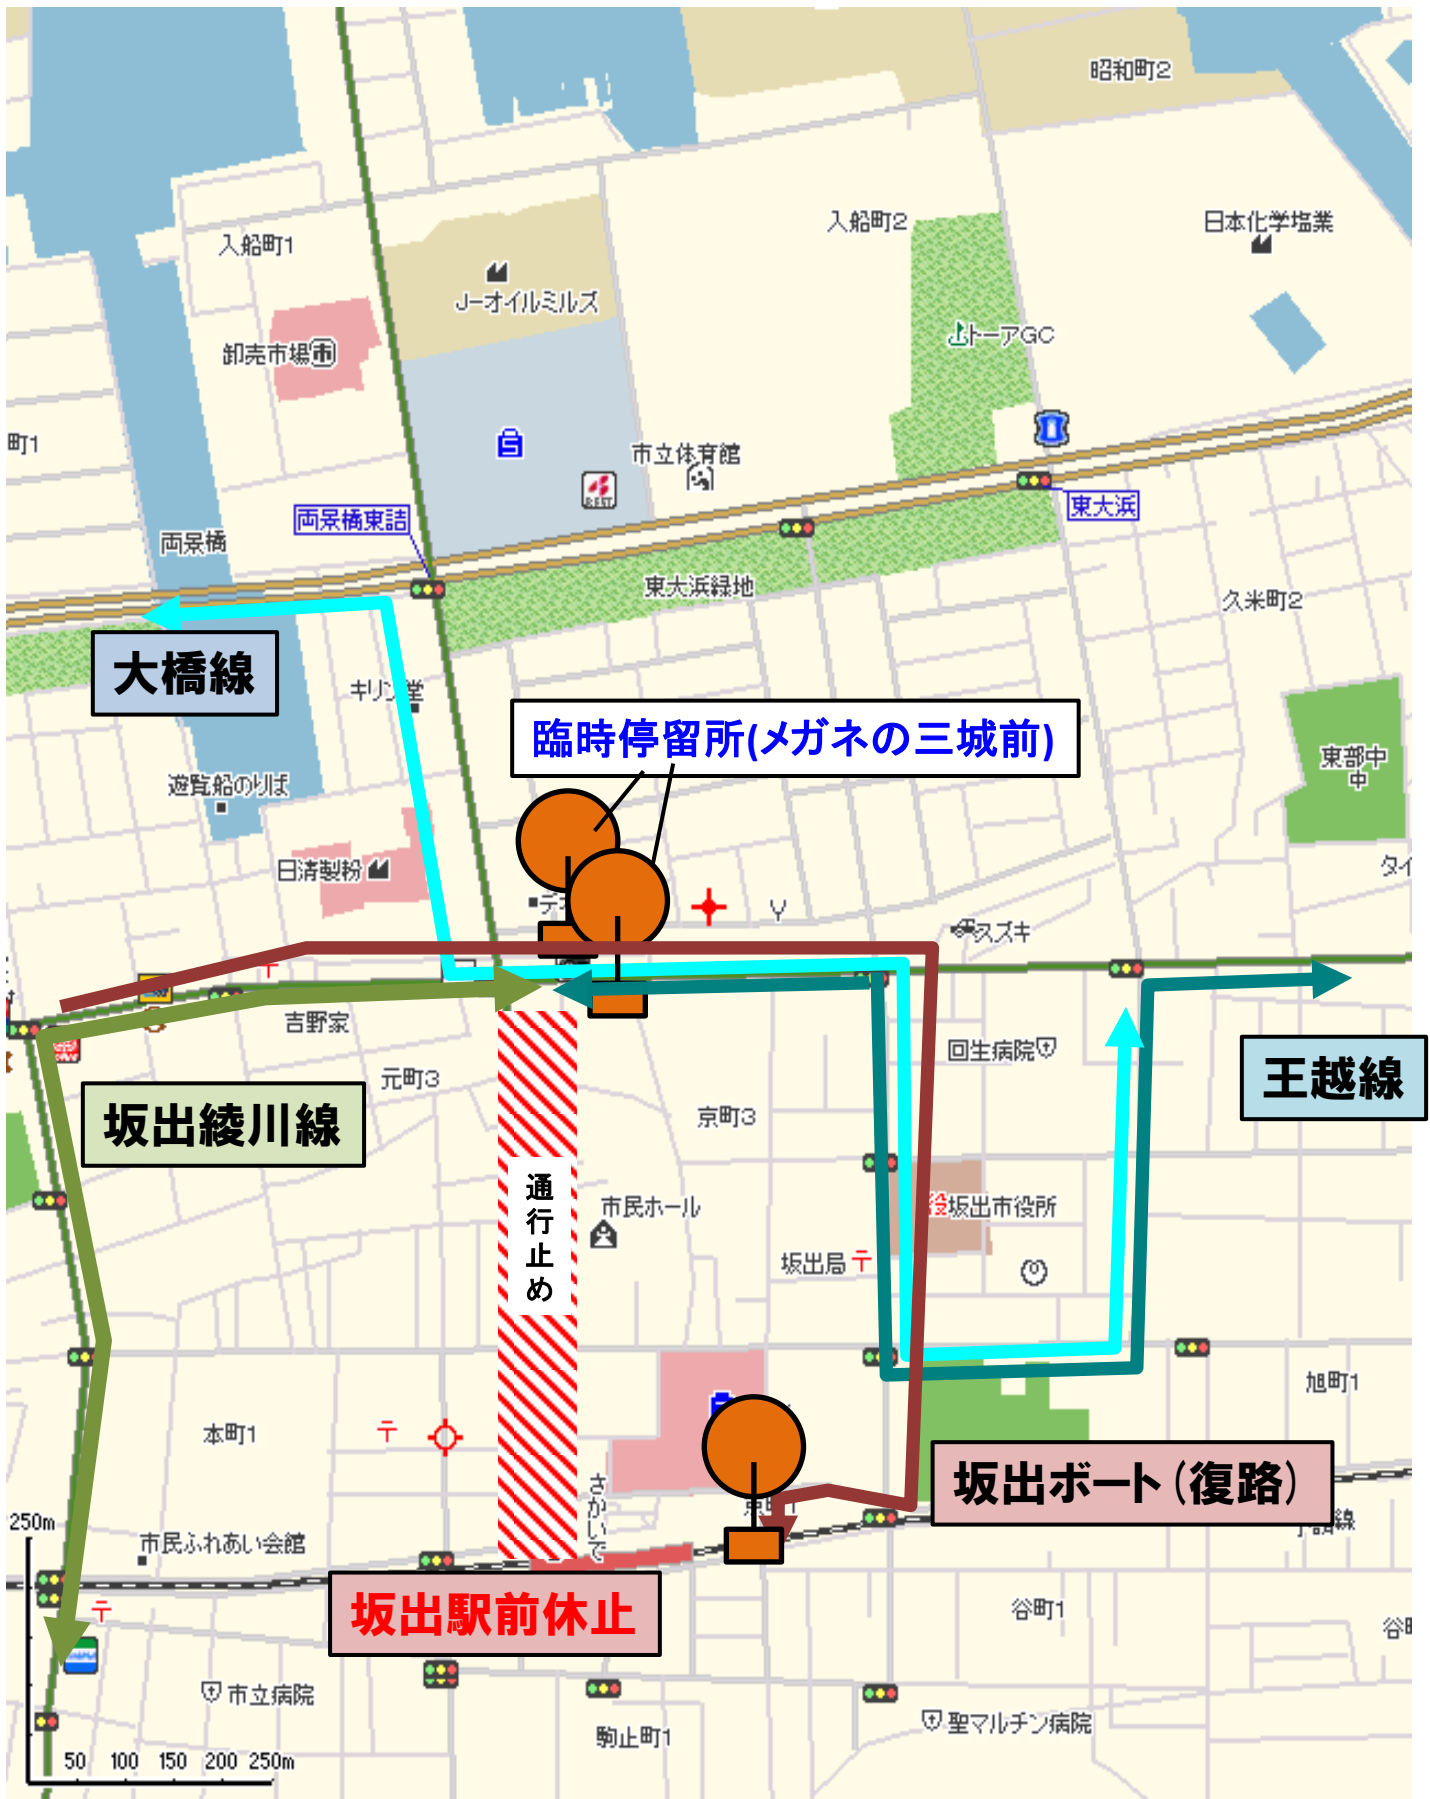

# さかいで大橋まつり交通規制 8月4日(土) 16:00~20:30

# さかいで大橋まつり交通規制 8月5日(日) 18:00~21:00

# 坂出市循環バス 坂出駅周辺の回送ルートについて

8月4日(土) 16:00~20:30

8月5日(日) 18:00~21:00

土曜日のみ通行止め

土日通行止め

②太陽堂前からマルチンへ病院バス停へ回送、待機。

③マルチンへ病院から坂出駅臨時停留所へ回送、起点。

マルチン病院バス停  
バス待機所