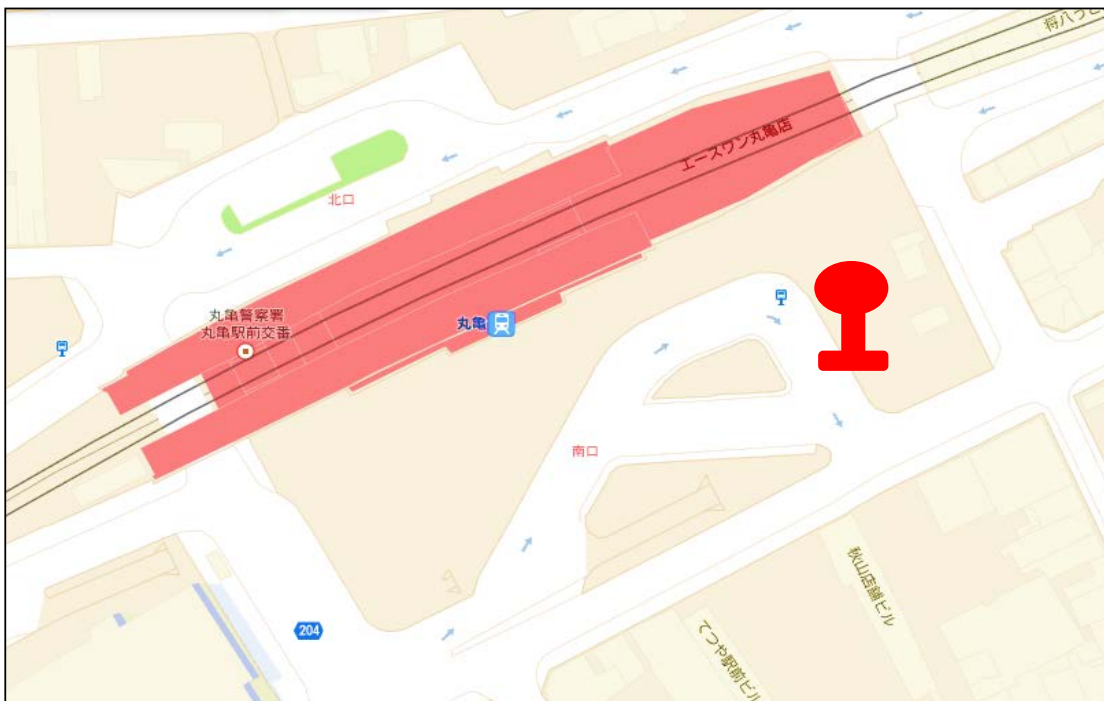

丸亀コミュニティバス「丸亀西線」ご利用の場合

丸亀スタジアム行き 運賃 大人200円 小人100円

日祝運休

(城西高校方面)							
バス停留所名	①	②	③	④	⑤	⑥	⑦
丸亀駅	7:03	8:08	9:08	11:08	13:08	14:08	17:08
丸亀スタジアム	7:16	8:21	9:21	11:21	13:21	14:21	17:23

日祝運休

(塩屋橋方面)							
バス停留所名	①	②	③	④	⑤	⑥	⑦
丸亀駅	8:38	10:08	12:08	15:08	16:08	18:08	19:08
丸亀スタジアム	9:07	10:37	12:37	15:37	16:37	18:37	19:37

丸亀駅のりば

丸亀コミュニティバス「丸亀西線」ご利用の場合

丸亀駅行き 運賃 大人200円 小人100円

日祝運休

(城西高校方面)							
バス停留所名	①	②	③	④	⑤	⑥	⑦
丸亀スタジアム	7:16	8:21	9:21	11:21	13:21	14:21	17:23
丸亀駅	7:45	8:50	9:50	11:50	13:50	14:50	17:53

日祝運休

(塩屋橋方面)							
バス停留所名	①	②	③	④	⑤	⑥	⑦
丸亀スタジアム	9:07	10:37	12:37	15:37	16:37	18:37	19:37
丸亀駅	9:20	10:50	12:50	15:50	16:50	18:52	19:50